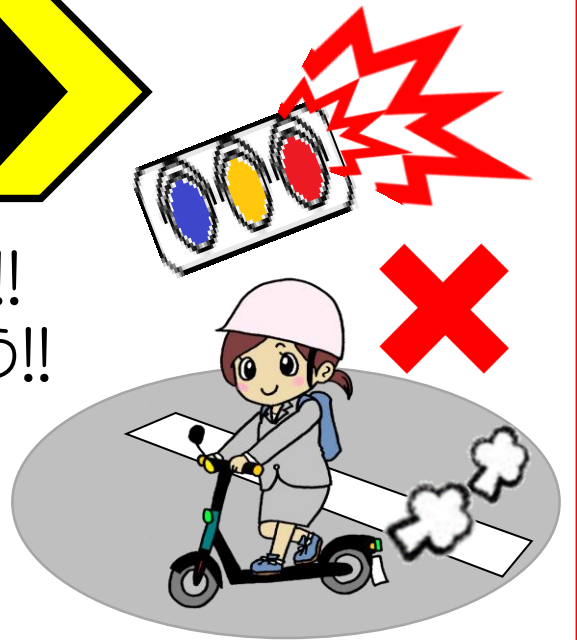

知って
いますか?

特定小型原動機付自転車の

正しい乗り方

危険 その乗り方！違反やで！

歩道通行

歩道は通行禁止!!

【反則金(特定原付)】
通行区分違反(歩道通行)
6,000円

特例特定小型原動機付自転車※は歩道通行可の標識・標示がある場合に限って歩道を通行することができます。

- ※特例特定小型原動機付自転車
- 構造上時速6kmを超える速度を出すことができない。
- 最高速度表示灯を点滅させている。

道路標識

道路標示

右側通行

車道の左側を通行!!
右側通行禁止!!

【反則金(特定原付)】
通行区分違反(右側通行)
6,000円

飲酒運転

お酒を飲んだら絶対に乗らない!!
飲酒運転厳禁!!

【罰則】

酒酔い運転→5年以下の懲役又は100万円以下の罰金

酒気帯び運転→3年以下の懲役又は50万円以下の罰金

信号無視

対面信号灯火に従って進行!!
赤信号は必ず止まりましょう!!

【反則金(特定原付)】

信号無視赤色等
6,000円

一時不停止