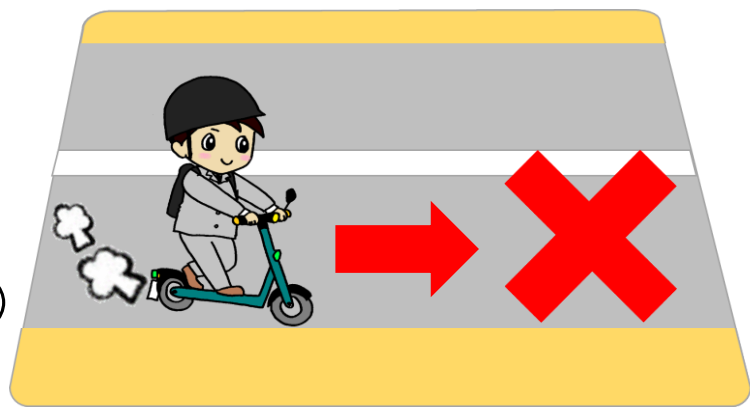

知って
いますか?

特定小型原動機付自転車の

正しい乗り方

危険 その乗り方！違反やで！

歩道通行

歩道は通行禁止!!

【反則金(特定原付)】
通行区分違反(歩道通行)
6,000円

特例特定小型原動機付自転車※は歩道通行可の標識・標示がある場合に限って歩道を通行することができます。

- ※特例特定小型原動機付自転車
- 構造上時速6kmを超える速度を出すことができない。
- 最高速度表示灯を点滅させている。

道路標識

道路標示

右側通行

車道の左側を通行!!
右側通行禁止!!

【反則金(特定原付)】
通行区分違反(右側通行)
6,000円

飲酒運転

お酒を飲んだら絶対に乗らない!!
飲酒運転厳禁!!

【罰則】

酒酔い運転→5年以下の懲役又は100万円以下の罰金

酒気帯び運転→3年以下の懲役又は50万円以下の罰金

信号無視

対面信号灯火に従って進行!!
赤信号は必ず止まりましょう!!

【反則金(特定原付)】

信号無視赤色等
6,000円

一時不停止